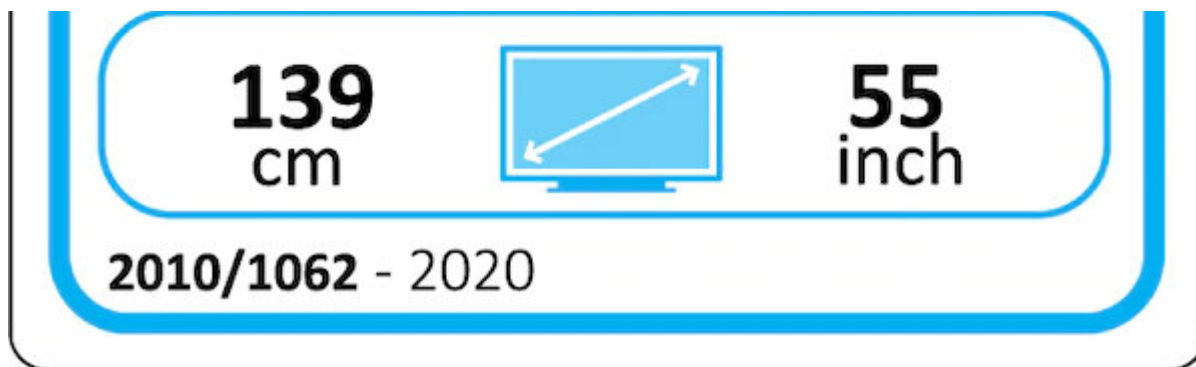

ENERG
енергия · ενεργεια

SONY®

KD-55XH80xx

ENERGIA · ЕНЕРГИЯ
ΕΝΕΡΓΕΙΑ · ENERGIJA
ENERGY · ENERGIE
ENERGI

114
Watt

158
kWh/annum

Produktdatenblatt

WARENZEICHEN

SONY

MODELLBEZEICHNUNG

KD-55XH8096

ENERGIEEFFIZIENZKLASSE

A

BILDSCHIRMGRÖSSE (ZOLL, DIAGONAL GEMESSEN)

55" (54,6")

BILDSCHIRMGRÖSSE (ZENTIMETER, DIAGONAL GEMESSEN)

139 cm

STROMVERBRAUCH (BEI BETRIEB)

114 W

JÄHRLICHER ENERGIEVERBRAUCH*

158 kWh/Jahr

STROMVERBRAUCH (IM STANDBY-MODUS)

0,50 W

DISPLAYAUFLÖSUNG (H X V, PIXEL)