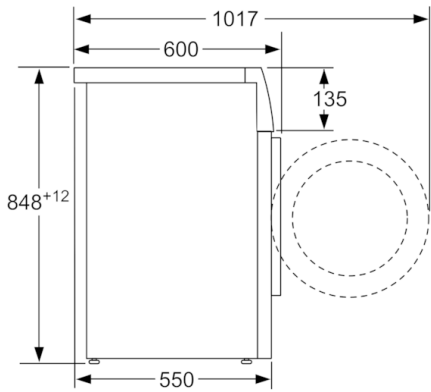

#### Technische Informationen

- unterschiebbar ab 85 cm Nischenhöhe
- Gerätemaße (H x B): 84.8 cm x 59.8 cm
- Gerätetiefe: 55.0 cm
- Gerätetiefe inkl. Türe: 60.0 cm
- Gerätetiefe mit geöffneter Türe: 101.7 cm

**Serie | 4, Waschmaschine, Frontlader, 7 kg,  
1400 U/min.  
WAN280H2**

Maße in mm

Maße in mm