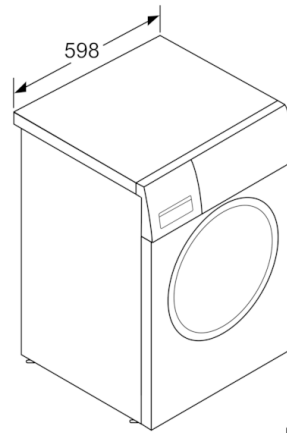

#### Technische Informationen

- unterschiebbar ab 85 cm Nischenhöhe
- Gerätemaße (H x B): 84.8 cm x 59.8 cm
- Gerätetiefe: 55.0 cm
- Gerätetiefe inkl. Türe: 60.0 cm
- Gerätetiefe mit geöffneter Türe: 101.7 cm

**Serie | 4, Waschmaschine, Frontlader, 7 kg,  
1400 U/min.  
WAN280H2**

Maße in mm

Maße in mm